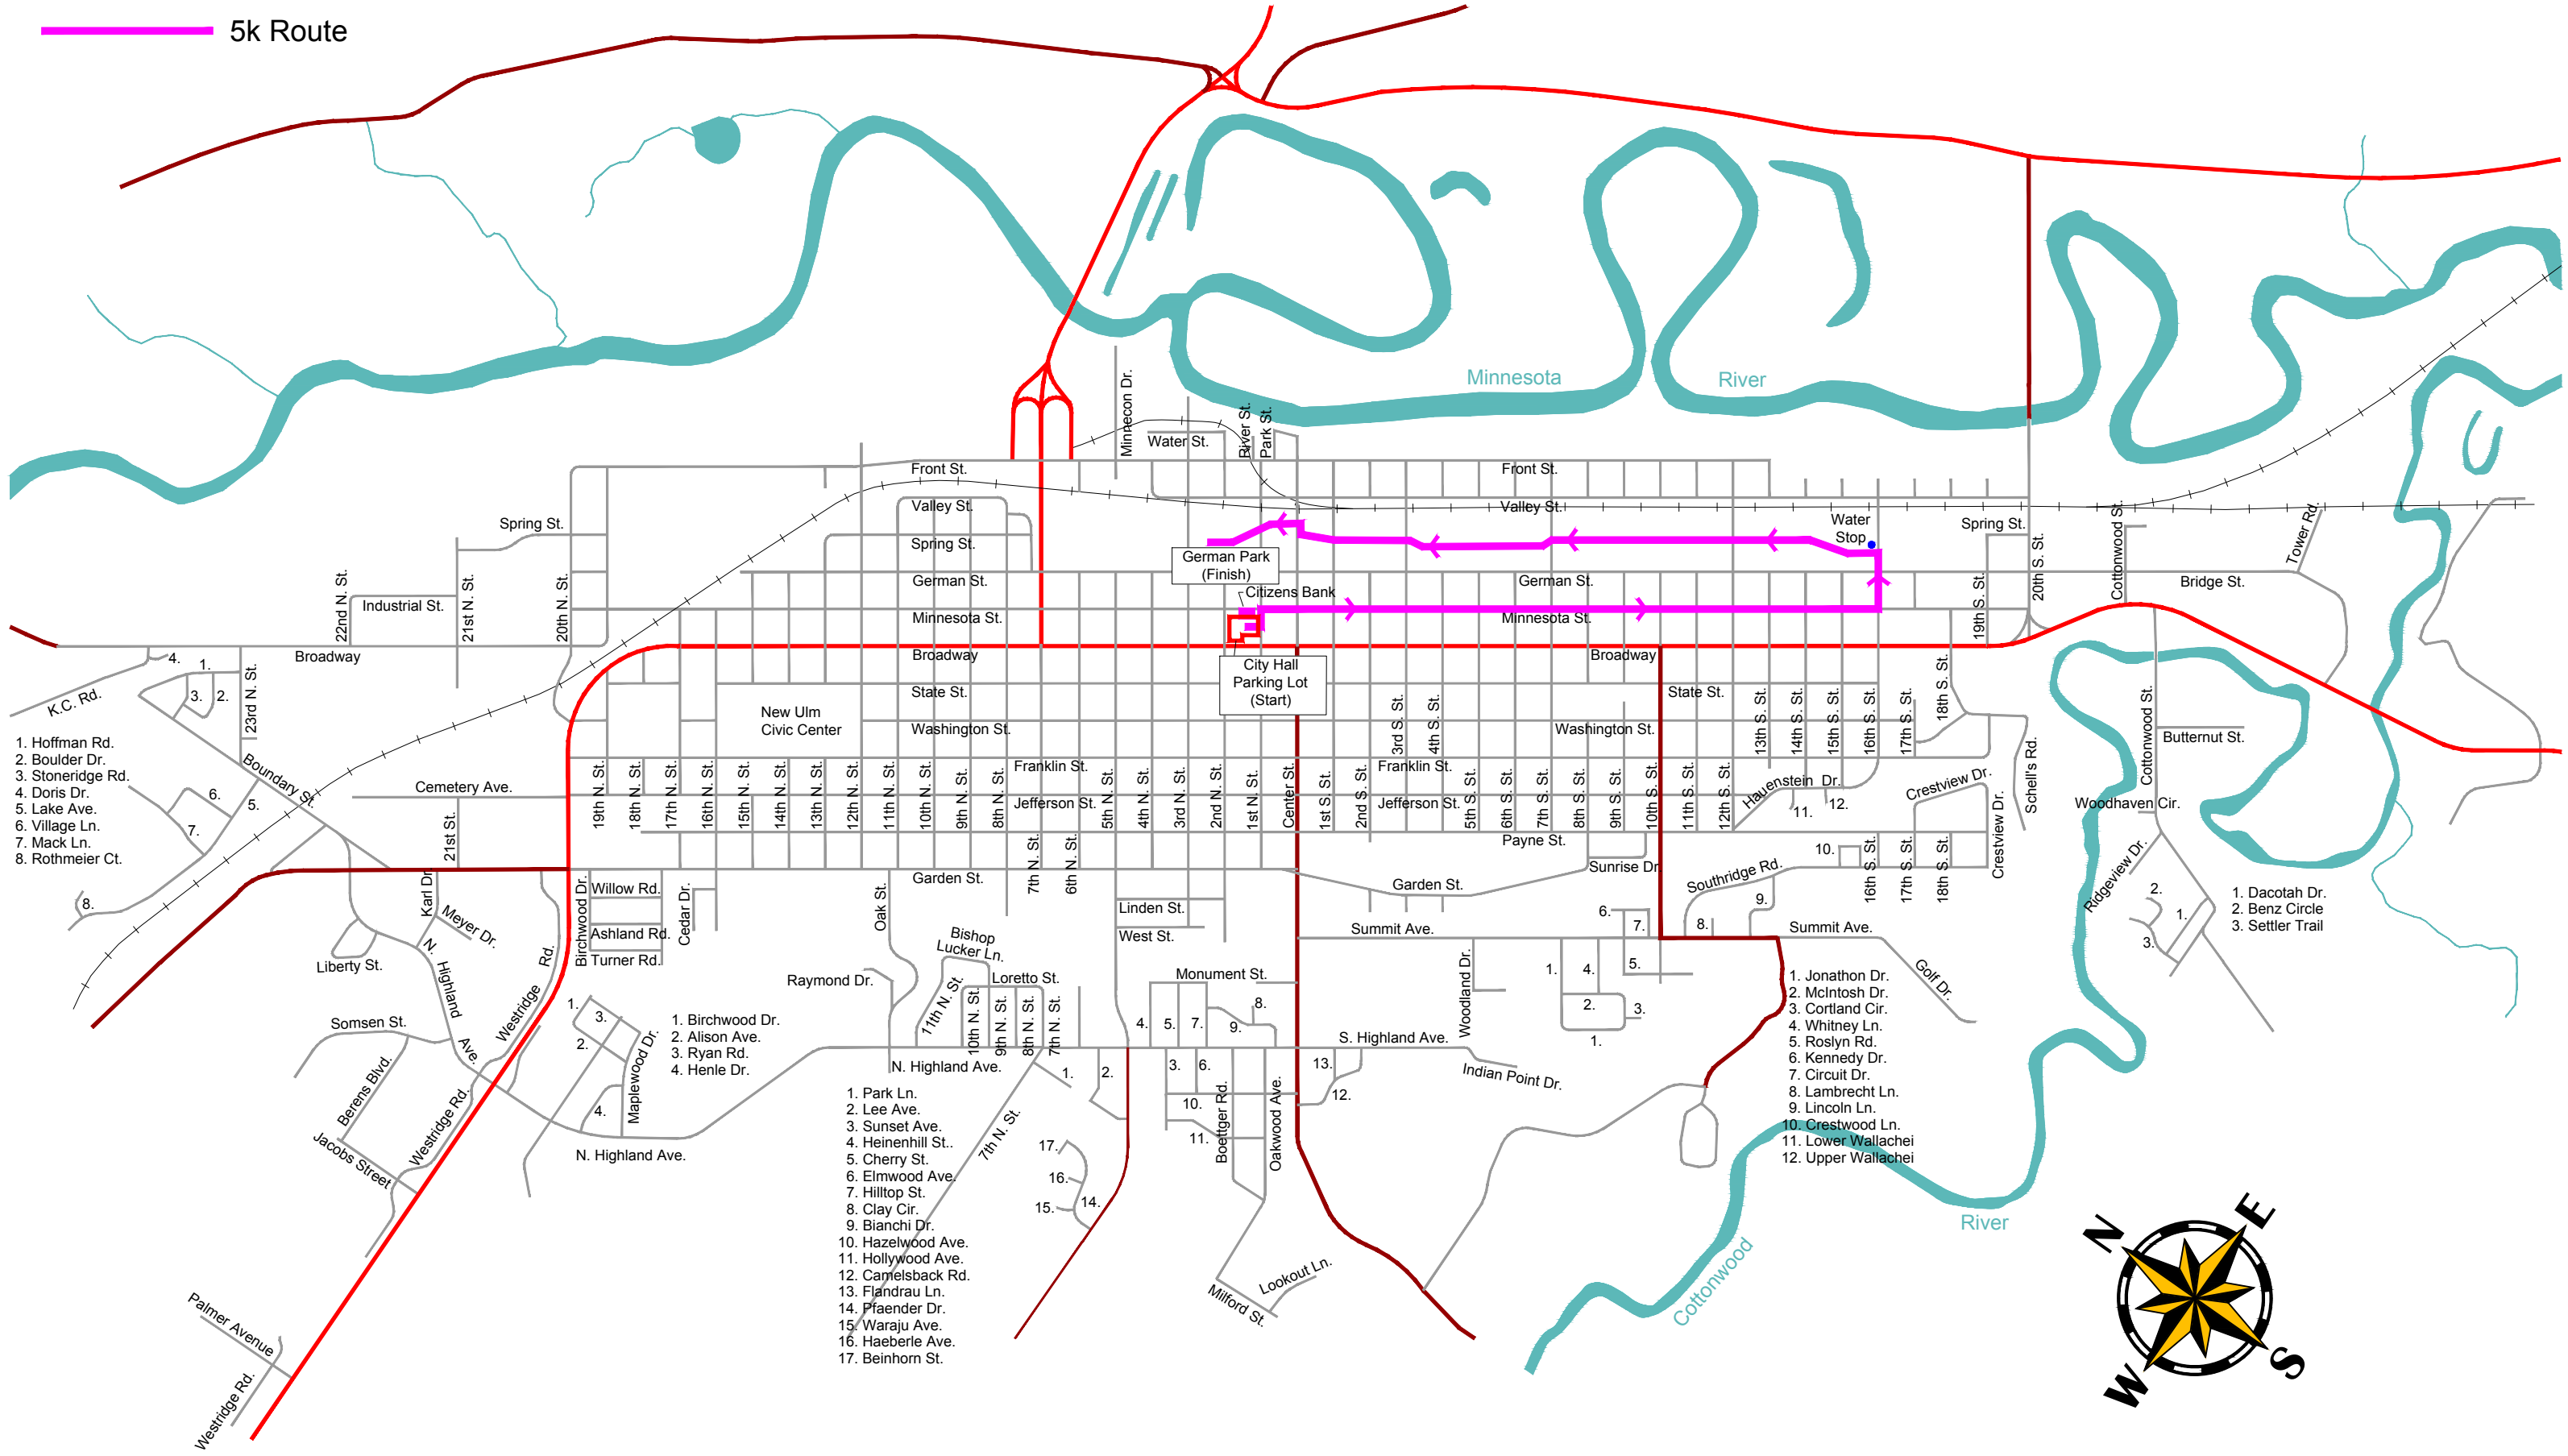

Citizens Race 2 Raise 5K

5k Route

1. Hoffman Rd.
2. Boulder Dr.
3. Stoneridge Rd.
4. Doris Dr.
5. Lake Ave.
6. Village Ln.
7. Mack Ln.
8. Rothmeier Ct.

1. Birchwood Dr.
2. Alison Ave.
3. Ryan Rd.
4. Henle Dr.

1. Park Ln.
2. Lee Ave.
3. Sunset Ave.
4. Heinenhill St.
5. Cherry St.
6. Elmwood Ave.
7. Hilltop St.
8. Clay Cir.
9. Bianchi Dr.
10. Hazelwood Ave.
11. Hollywood Ave.
12. Carfelsback Rd.
13. Flandrau Ln.
14. Pfaender Dr.
15. Waraju Ave.
16. Haeberle Ave.
17. Beinhorn St.

1. Jonathon Dr.
2. McIntosh Dr.
3. Cortland Cir.
4. Whitney Ln.
5. Roslyn Rd.
6. Kennedy Dr.
7. Circuit Dr.
8. Lambrecht Ln.
9. Lincoln Ln.
10. Crestwood Ln.
11. Lower Wallachei
12. Upper Wallachei