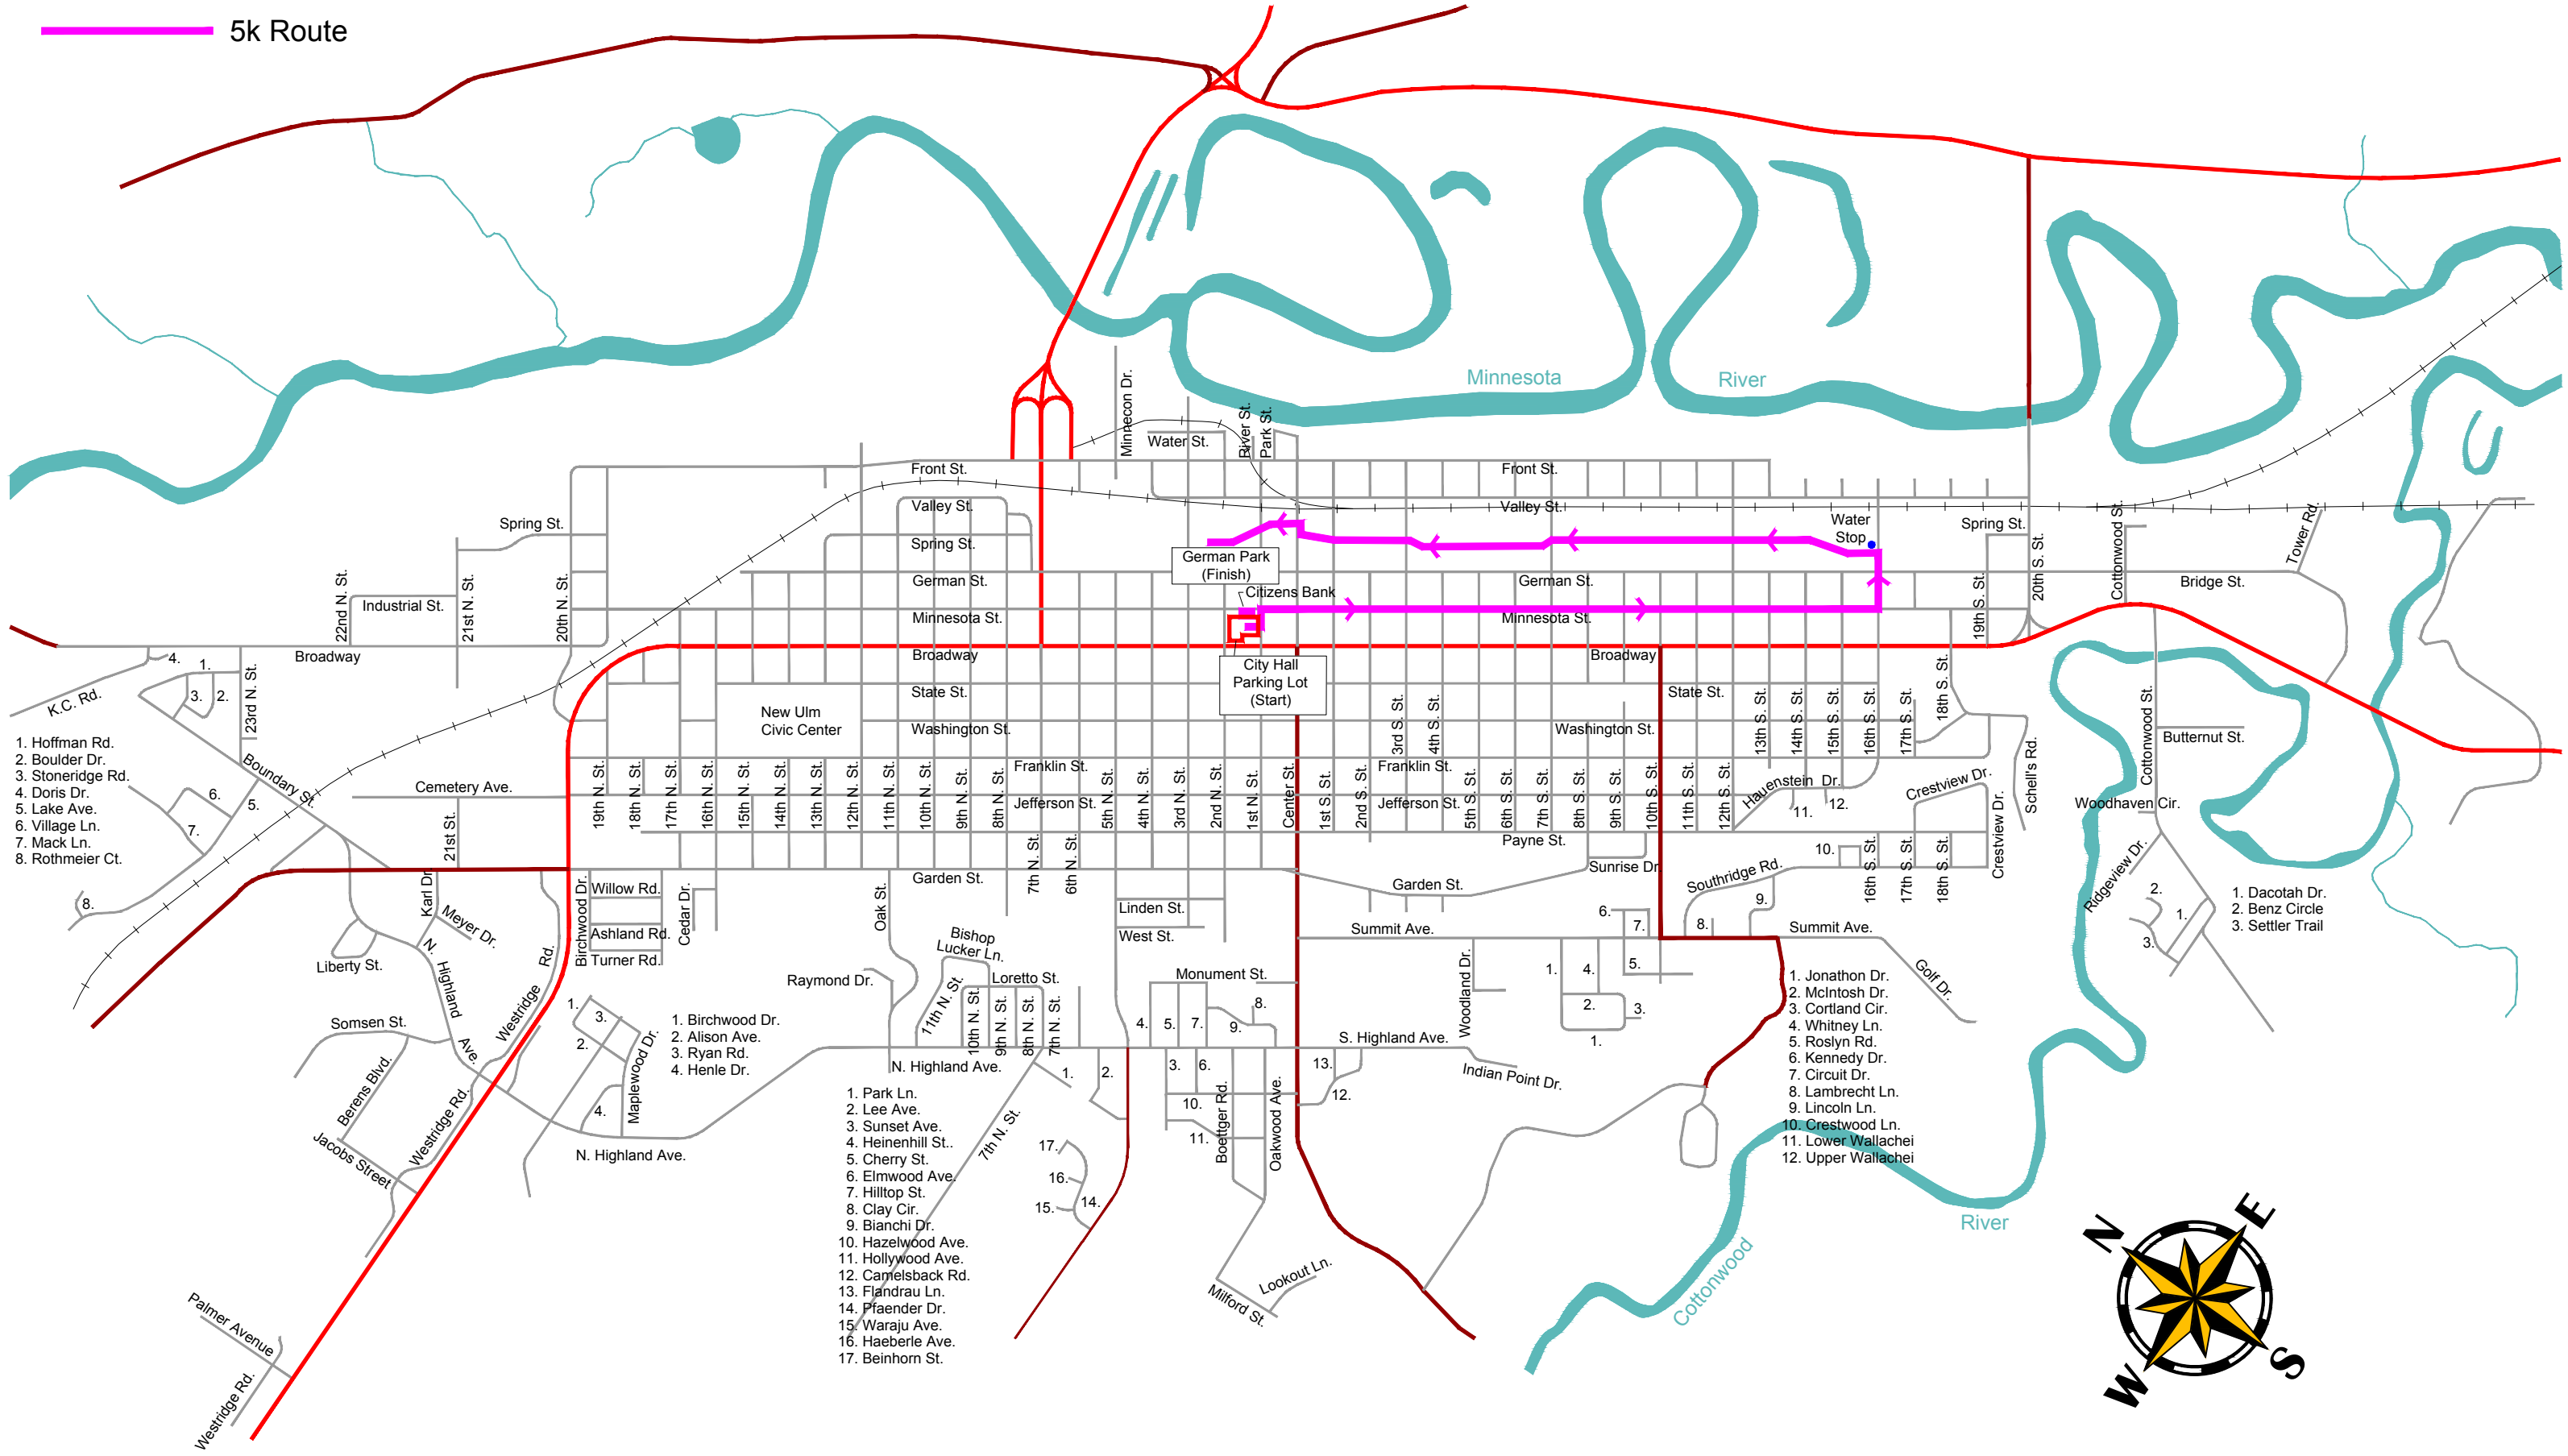

Citizens Race 2 Raise 5K

 5k Route

1. Hoffman Rd.
2. Boulder Dr.
3. Stoneridge Rd.
4. Doris Dr.
5. Lake Ave.
6. Village Ln.
7. Mack Ln.
8. Rothmeier Ct.

1. Birchwood Dr.
2. Alison Ave.
3. Ryan Rd.
4. Henle Dr.

1. Park Ln.
2. Lee Ave.
3. Sunset Ave.
4. Heinenhill St.
5. Cherry St.
6. Elmwood Ave.
7. Hilltop St.
8. Clay Cir.
9. Bianchi Dr.
10. Hazelwood Ave.
11. Hollywood Ave.
12. Camfelsback Rd.
13. Flandrau Ln.
14. Pfaender Dr.
15. Waraju Ave.
16. Haerberle Ave.
17. Beinhorn St.

1. Jonathon Dr.
2. McIntosh Dr.
3. Cortland Cir.
4. Whitney Ln.
5. Roslyn Rd.
6. Kennedy Dr.
7. Circuit Dr.
8. Lambrecht Ln.
9. Lincoln Ln.
10. Crestwood Ln.
11. Lower Wallachei
12. Upper Wallachei