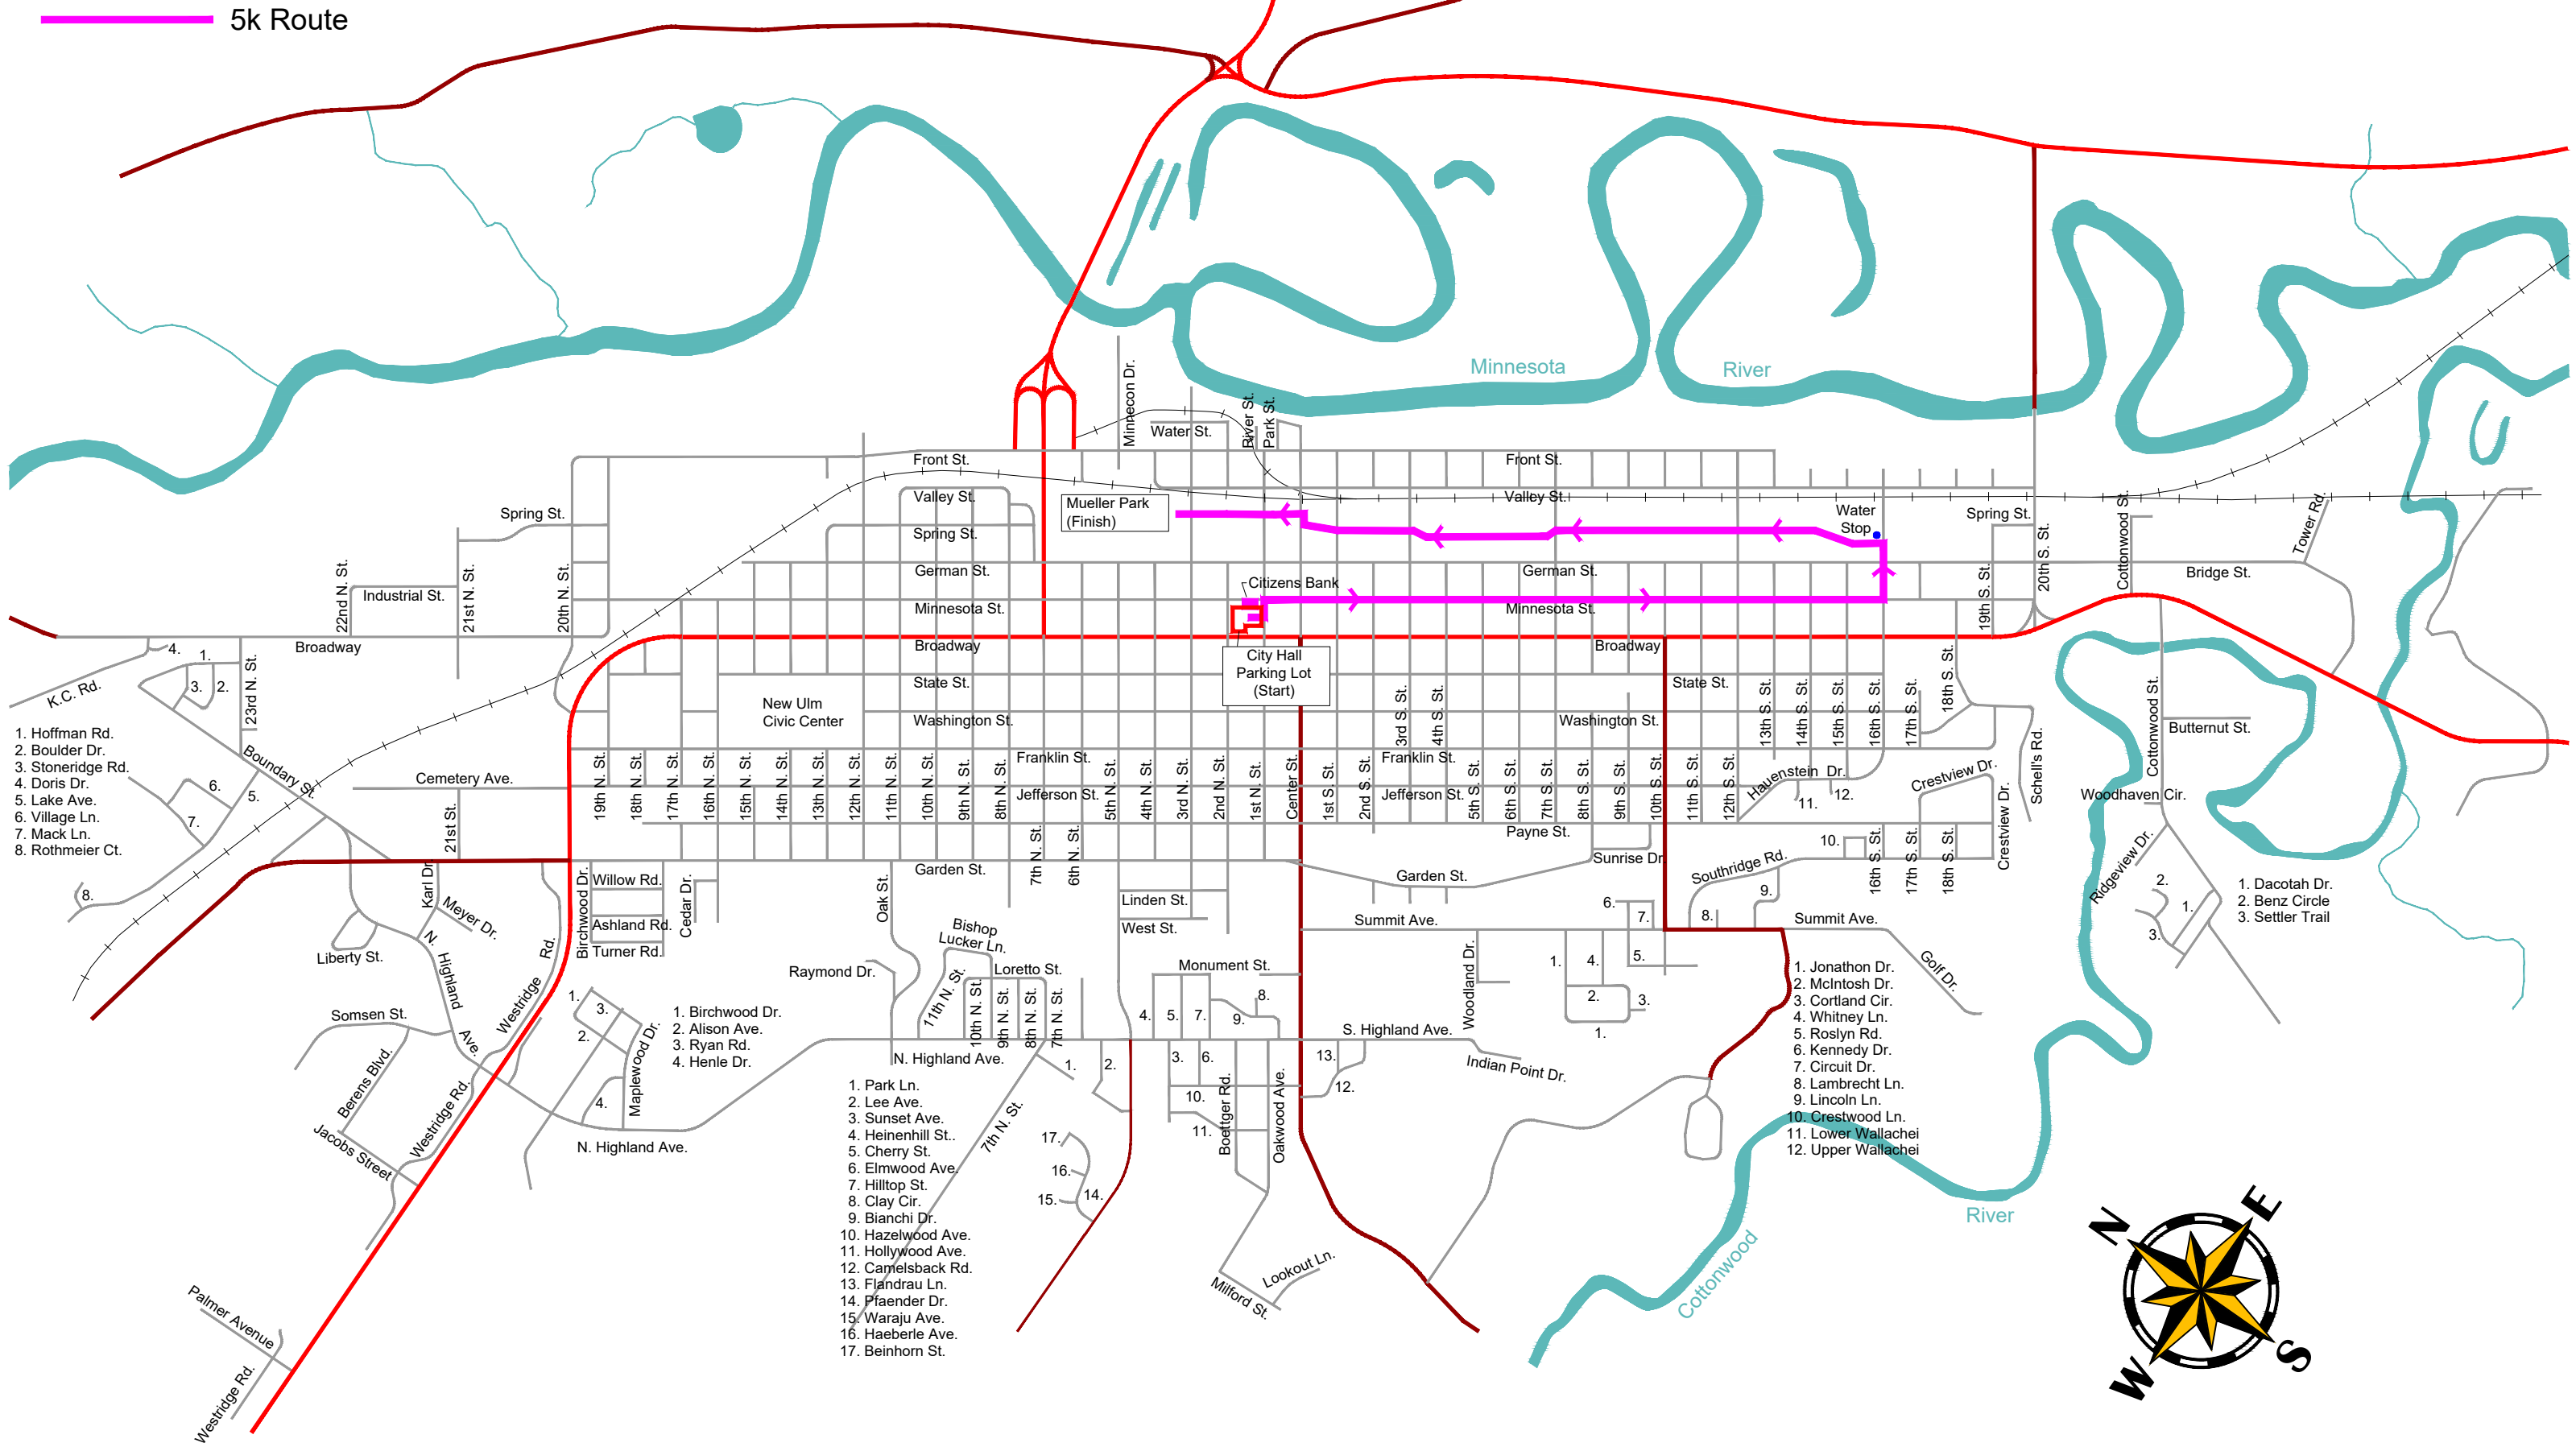

Citizens Race 2 Raise 5K

 5k Route

1. Hoffman Rd.
2. Boulder Dr.
3. Stoneridge Rd.
4. Doris Dr.
5. Lake Ave.
6. Village Ln.
7. Mack Ln.
8. Rothmeier Ct.

1. Birchwood Dr.
2. Alison Ave.
3. Ryan Rd.
4. Henle Dr.

1. Park Ln.
2. Lee Ave.
3. Sunset Ave.
4. Heinenhill St.
5. Cherry St.
6. Elmwood Ave.
7. Hilltop St.
8. Clay Cir.
9. Bianchi Dr.
10. Hazelwood Ave.
11. Hollywood Ave.
12. Camelsback Rd.
13. Flandrau Ln.
14. Pfaender Dr.
15. Waraju Ave.
16. Haeberle Ave.
17. Beinhorn St.

1. Jonathon Dr.
2. McIntosh Dr.
3. Cortland Cir.
4. Whitney Ln.
5. Roslyn Rd.
6. Kennedy Dr.
7. Circuit Dr.
8. Lambrecht Ln.
9. Lincoln Ln.
10. Crestwood Ln.
11. Lower Wallachei
12. Upper Wallachei

1. Dacotah Dr.
2. Benz Circle
3. Settler Trail